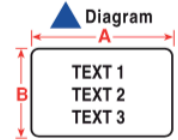

General Pre-Cut Labels

General Pre-Cut Labels

- **B-351** Tamper-resistant White Vinyl
- **B-352** Tamper-resistant Metallised Vinyl
- **B-7546** Tamper-evident White Polyester
- **B-7576** Tamper-evident Metallised Polyester

Order Reference	Diagram	Material	Labels per Roll	Colour	Dimensions – mm	
					A	B
PTL-17-351	▲	B-351	500	White	25.40	12.70
PTL-31-351	▲	B-351	250	White	38.10	25.40
PTL-20-351	▲	B-351	100	White	50.80	25.40
PTL-37-351	▲	B-351	100	White	76.20	48.26
PTL-17-352	▲	B-352	500	Silver	25.40	12.70
PTL-31-352	▲	B-352	250	Silver	38.10	25.40
PTL-20-352	▲	B-352	100	Silver	50.80	25.40
PTL-37-352	▲	B-352	100	Silver	76.20	48.26
PTL-17-7546	▲	B-7546	500	White	25.40	12.70
PTL-31-7546	▲	B-7546	250	White	38.10	25.40
PTL-20-7546	▲	B-7546	100	White	50.80	25.40
PTL-37-7546	▲	B-7546	100	White	76.20	48.26
PTL-17-7576	▲	B-7576	500	Silver	25.40	12.70
PTL-31-7576	▲	B-7576	250	Silver	38.10	25.40
PTL-20-7576	▲	B-7576	100	Silver	50.80	25.40
PTL-37-7576	▲	B-7576	100	Silver	76.20	48.26